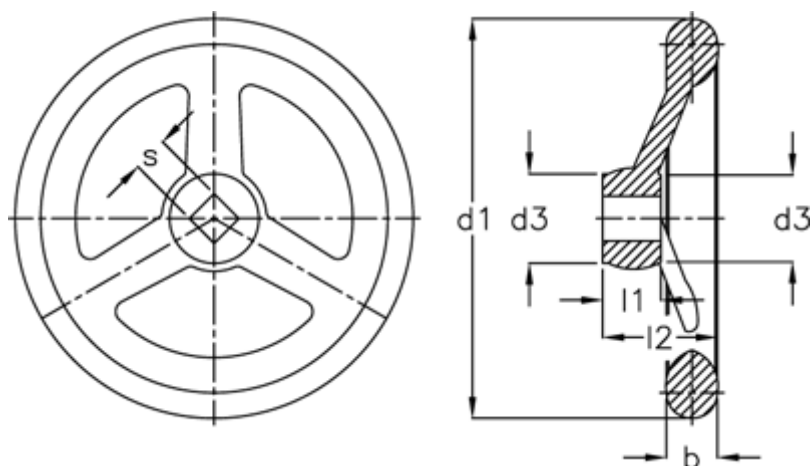

Varenummer: 20314352
Beskrivelse: E+G Håndhjul
DIN 950-AL-400-V24-A

Mål

Antal eger =	5
b	= 32
d1	= 400
d3	= 65
l1	= 38
l2	= 63
s H11	= V 24